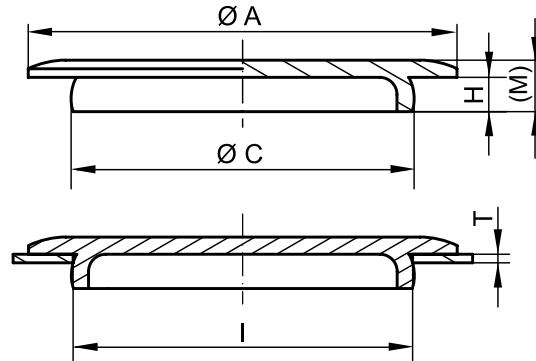

## GPN 910

Free test samples:

+49 4442 982-9100

poeppele.com/en/gpn910

Standard colour: Black

Material: PE-LD

**Better.**

Flat design, ideal for closing apertures in cover panels.

item	Suitable for casings		Dimensions				Order no.
	Aperture I	Wall thickness T	A	C	H	(M)	
GPN 910 / 3280	12	1	16	12.3	3	5	910 3280 0000
GPN 910 / 2179	15	1	18	15.4	4	5	910 2179 0000
GPN 910 / 3759	17.3	1	20	17.6	4	6	910 3759 0000
GPN 910 / 2967	20	1	35	20.5	5	7.5	910 2967 0000
GPN 910 / 0766	20.5	1	25	21.1	2.5	4	910 0766 0000
GPN 910 / 4015	25	1.5	28	26	4	6.2	910 4015 0000
GPN 910 / 3040	25.5	1	38	26	5.3	7.4	910 3040 0000
GPN 910 / 3043	26.3	2.2	38	27	7.5	9.5	910 3043 0000
GPN 910 / 0763	26.5	1.5	38	27	4.3	6.3	910 0763 0000
GPN 910 / 3790	33	1.5	36	33.5	4	6	910 3790 0000
GPN 910 / 5539	36	2	53	36.5	5	7	910 5539 0000
GPN 910 / 3205	39.5	0.9	50	40	4	6	910 3205 0000
GPN 910 / 4010	39.7	0.8	50	40.4	2.4	4.2	910 4010 0000
GPN 910 / 3097	50	1	55	50.6	4	6	910 3097 0000
GPN 910 / 0715	53	1.5	62	53.8	4	6	910 0715 0000
GPN 910 / 3044	60.8	2.2	66	61.5	7.8	9.8	910 3044 0000
GPN 910 / 0714	61	1.5	68	62	4	5.8	910 0714 0000
GPN 910 / 3791	64	1.5	85	64.6	4.1	6.1	910 3791 0000
GPN 910 / 2713	71	1.5	76	71.5	5	7.5	910 2713 0000
GPN 910 / 3042	72	3	90	72.8	7.5	9.5	910 3042 0000
GPN 910 / 3223	74.5	1.5	83	75	8	10	910 3223 0000
GPN 910 / 3222	81.5	1.5	90	82	8	10	910 3222 0000
GPN 910 / 3277	92	3	103	93	7.7	9.7	910 3277 0000
GPN 910 / 4395	100	2	109	101	5	7	910 4395 0000

Size in mm

For information regarding materials, colours, drawings and the use of our items, please refer to pages 124/125.

You might also be interested in the following products: GPN 300 F, GPN 600, GPN 915