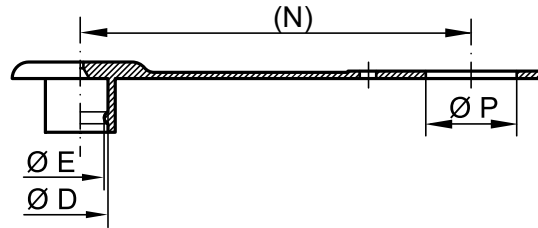

GPN 920 B型

免费试样:

+49 4442 982-9100
poeppele.com/en/gpn920b

标准色: 红色
材料: PE-LD

更高配合度。

保护打开的插入式接头免受损坏和污染。

更强密封性。

提供有限的密封作用, 防止液体进入或流出。

更优质。

采用一体式套带, 实现自固定设计。

适用于外部

尺寸

产品名称	公称尺寸	尺寸				订单编号
		D	E	(N)	P	
GPN 920 / 9997	1/4	12.5	11.5	125	22	920 9997 0000
GPN 920 / 9995	3/8	18.5	16	125	22	920 9995 0000
GPN 920 / 4984	1/2	24	23	135	29	920 4984 0000
GPN 920 / 5371	1/2	24	23	135	27	920 5371 0000

尺寸单位: 毫米

产品材料、颜色、图纸和用途信息, 请参阅第 124/125 页。

您还可能对下列产品感兴趣:

GPN 920 A型, GPN 930 A型, GPN 930 B型