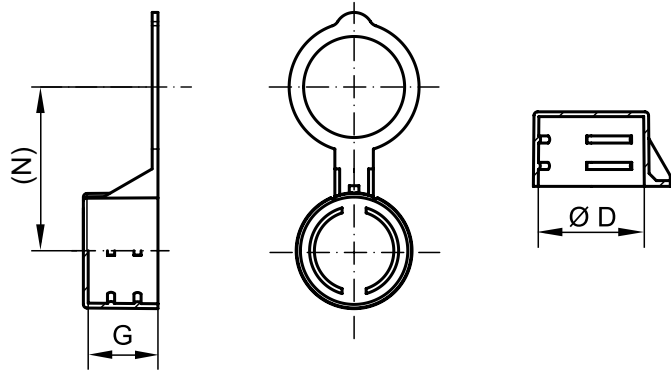

GPN 940

免费试样:

+49 4442 982-9100
poeppelmann.com/en/gpn940

标准色: 黄色

材料: PE-LD

更高配合度。

符合DIN 477-1标准的阀门显窃启封阻塞。

节省时间。

拆除快速轻松。

更优质。

带通风拉环, 安全泄漏。亦适用于外螺纹和螺柱。

适用于外部

尺寸

产品名称	适用于外部		尺寸		订单编号
	直径D	螺纹	G	(N)	
GPN 940 SV 21.3	21.3	W 21.80 × 1/14	14.5	34	940 0213 0000
GPN 940 SV 23.9	23.9	W 24.32 × 1/14	14.5	35	940 0239 0000
GPN 940 SV 26	26	G 3/4	14.5	36.8	940 0260 0000

尺寸单位: 毫米

产品材料、颜色、图纸和用途信息, 请参阅第 124/125 页。

您还可能对下列产品感兴趣: [GPN 205](#), [GPN 600](#)